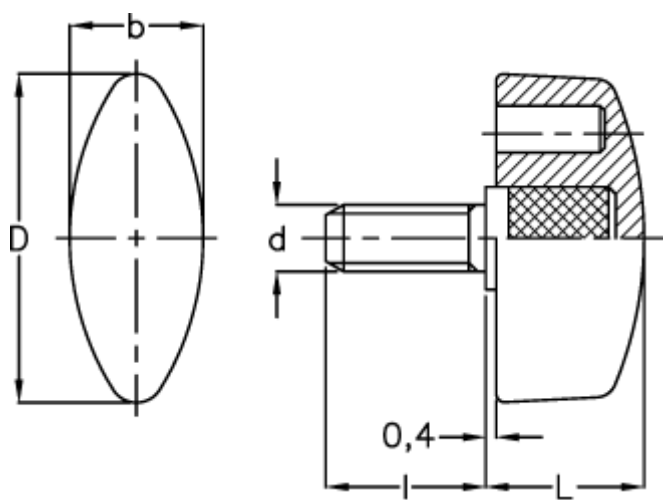

Varenummer: 2302008362
Beskrivelse: E+G Vingskrue
CT.476/30 p-M6x16

Mål

b = 13.0
d = 32
d 6g = M6
l = 16
L = 15